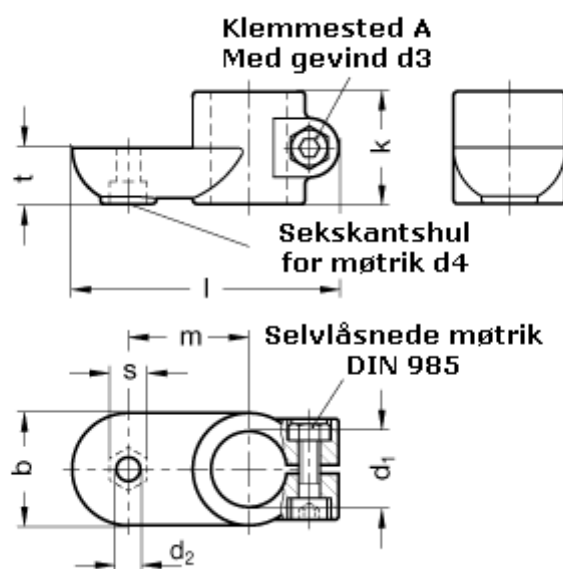

Varenummer: 20274B40AV2BL
Beskrivelse: E+G laskeforbindelse
GN274-B40-AV-2-BL

Mål

b = 65	s = 17
d1 = B40	t = 32.5
d2 = 10.5	
d3 = M10	
d4 = M10	
k = 65	
l = 148	
m = 70	